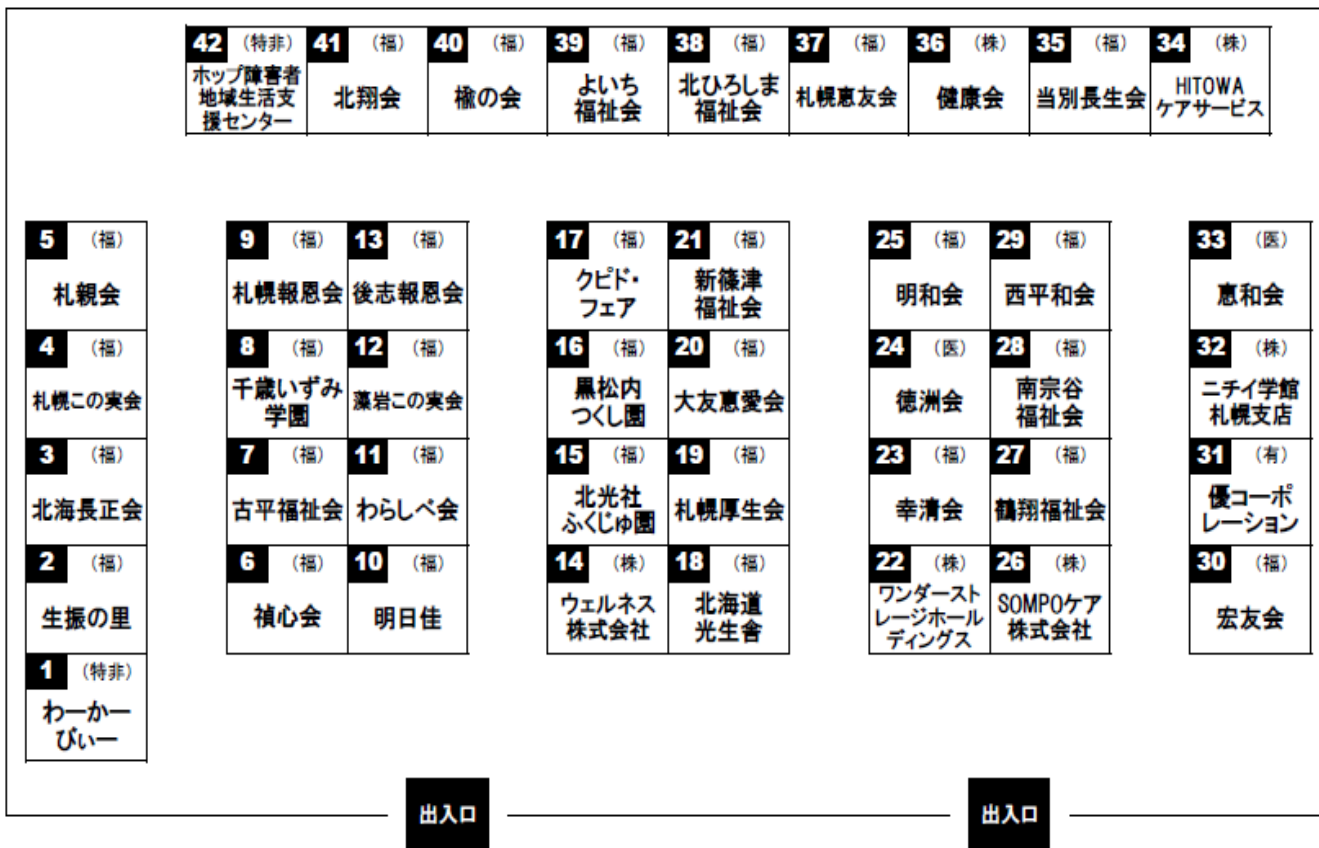

札幌ビューホテル大通公園 地下2階

ピアリッジホール

クレストホール

受付